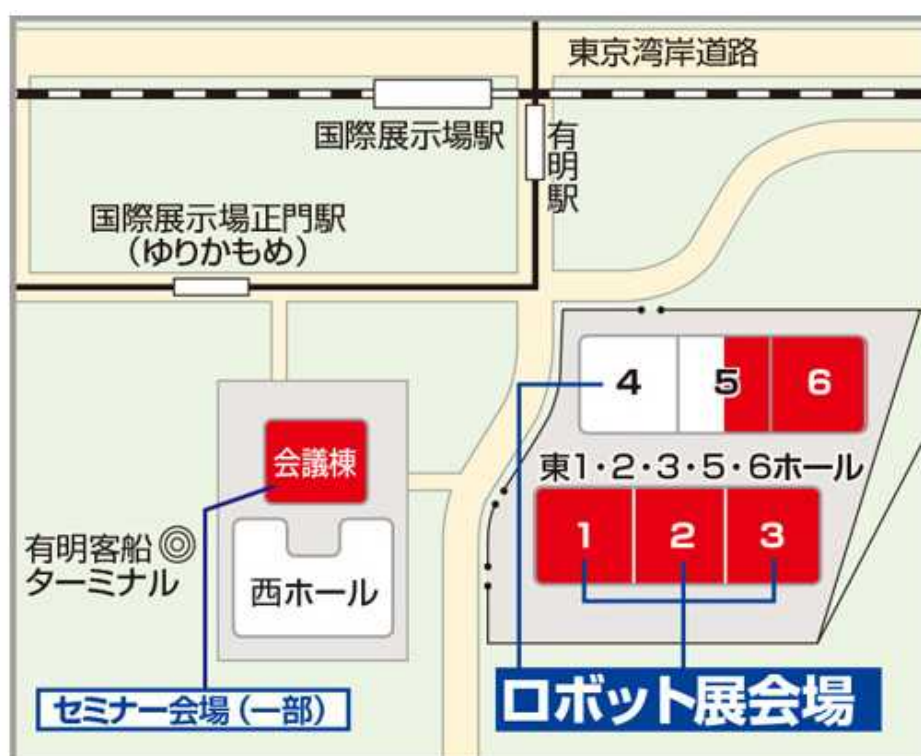

2015国際ロボット展

INTERNATIONAL ROBOT EXHIBITION 2015

会期：12月2日（水）～5日（土）

時間：10:00～17:00

会場：東京ビックサイト（東1・2・3・5・6ホール）

東京センサブース：

サービスロボットゾーン（SR）

東5～6ホール

SR-36

アクセス

りんかい線 国際展示場駅 徒歩7分

ゆりかもめ 国際展示場正面駅 徒歩3分

※当社ブースは東5～6ホールです。